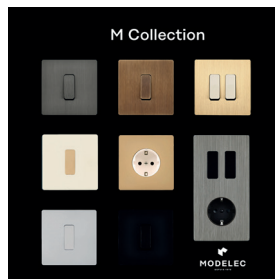

M SMALL
40x40cm