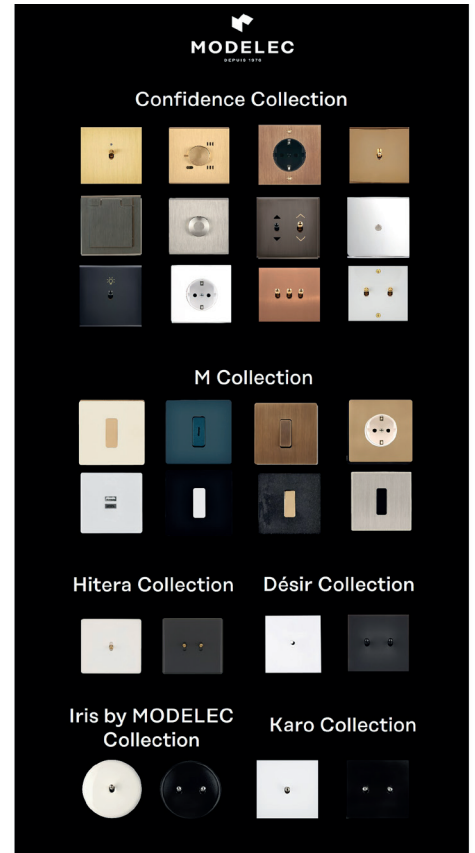

BIG
60x110cm

Delivery times : consult us

Type	SMALL	SMALL - M VERSION	SMALL : IRIS BY MODELEC PORCELAIN VERSION	MEDIUM - MIX VERSION	MEDIUM - LUX VERSION	BIG
Reference	P2MIX-K-23	PILTM-K-23	PIIRIS-K-23	P3MIX-K-23	P3LUX-K-23	P4MIX-K-23
Composition	- Confidence: 6 - M: 3 - Hitera: 2 - Désir: 1 - Iris by MODELEC: 2 - Karo: 1	- M: 8	- Iris by MODELEC: 8	- Confidence: 9 - M: 6 - Hitera: 1 - Désir: 2 - Iris by MODELEC: 2 - Karo: 1	- Confidence: 10 - M: 5	- Confidence: 12 - M: 8 - Hitera: 2 - Désir: 2 - Iris by MODELEC: 2 - Karo: 2
Net prices before taxes	500,00 €	300,00 €	200,00 €	700,00 €	800,00 €	1000,00 €