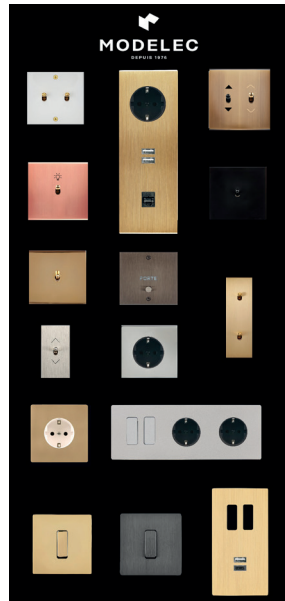

Reference: M4BUBOX-K-24
Price : 250,00 € HT

PRESCRIPTION TOOLS

Exhibition panels

Sept.2024

Nos panneaux de présentation produits

MIX SMALL
40x60cm

MIX MEDIUM
40x90cm

LUX MEDIUM
40x90cm