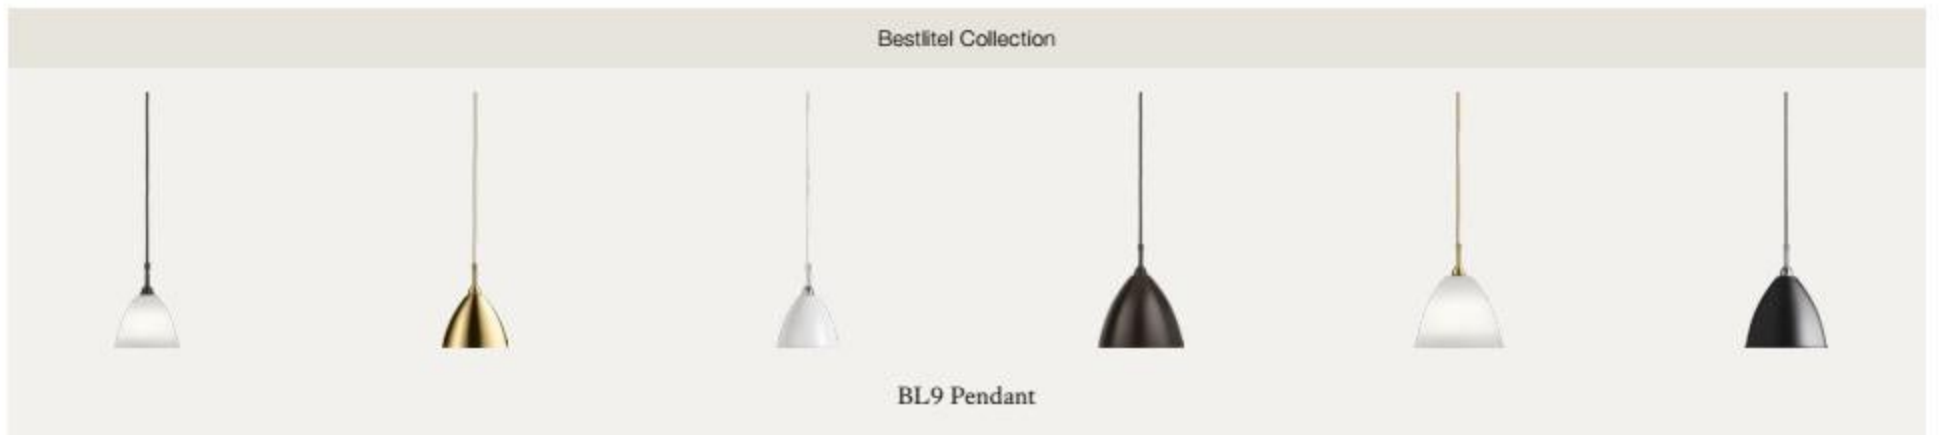

1965 Pendant

Brass base
#10001

A1965 Pendant

Brass base
#10151

ANA Pendant

Brass base
#10174

H2O Pendant

#10812